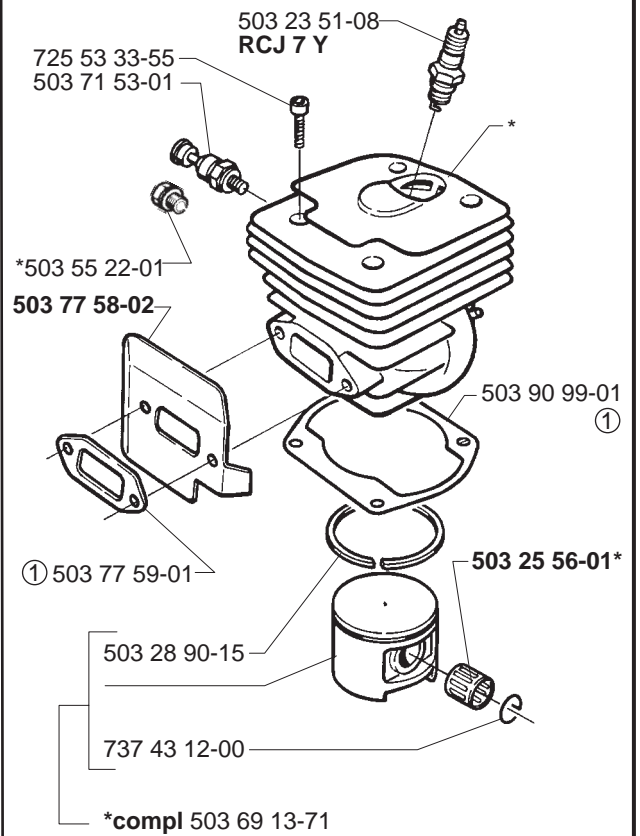

# **365** Special, **365** Special **EPA**

**Spare parts**  
**Ersatzteile**  
**Pièces détachées**  
**Reserve onderdelen**  
**Repuestos**  
**Reservdelar**

**A****B**

**C**

\*compl 503 62 78-07

**D**

\*compl 503 69 10-73

\*compl 503 93 90-72 EPA

**E**

\*compl 503 72 91-76

**F**

compl 503 76 52-01 FG

\*compl 503 76 53-02 Jungle

\*compl 503 76 54-02 DF

**G****H**